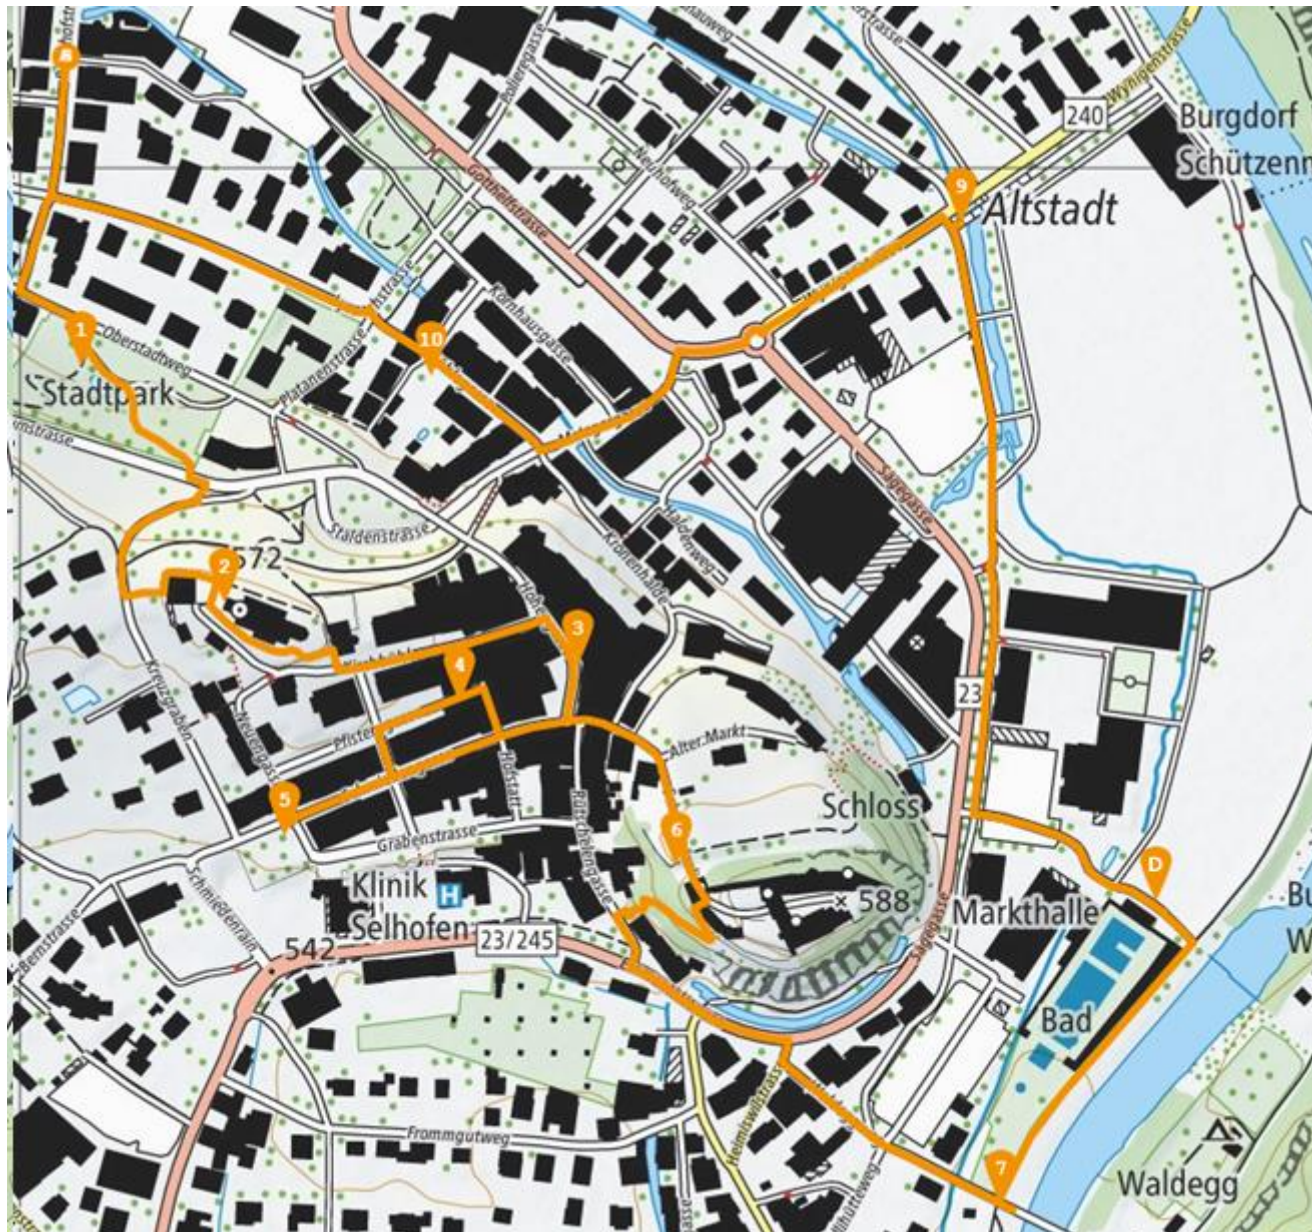

Karte – Urban Golf

Karte auf dem Handy:

Bahn 1 – Ententeich

Bahn 2 – Reformierte Kirche

Bahn 3 – Kronenplatz

Bahn 4 – Pfisterngasse

Bahn 5 – Brüder Schnell
Terrasse

Bahn 6 – Schlossgässli

Bahn 7 – Waldeggbrücke

Driving Range – Freibad

Bahn 9 – Schützenmatte

Bahn 10 - Mühlegasse

Haftung

Der Kunde haftet für selbst verursachte Verletzungen an sich oder bei Drittpersonen sowie für Schäden.